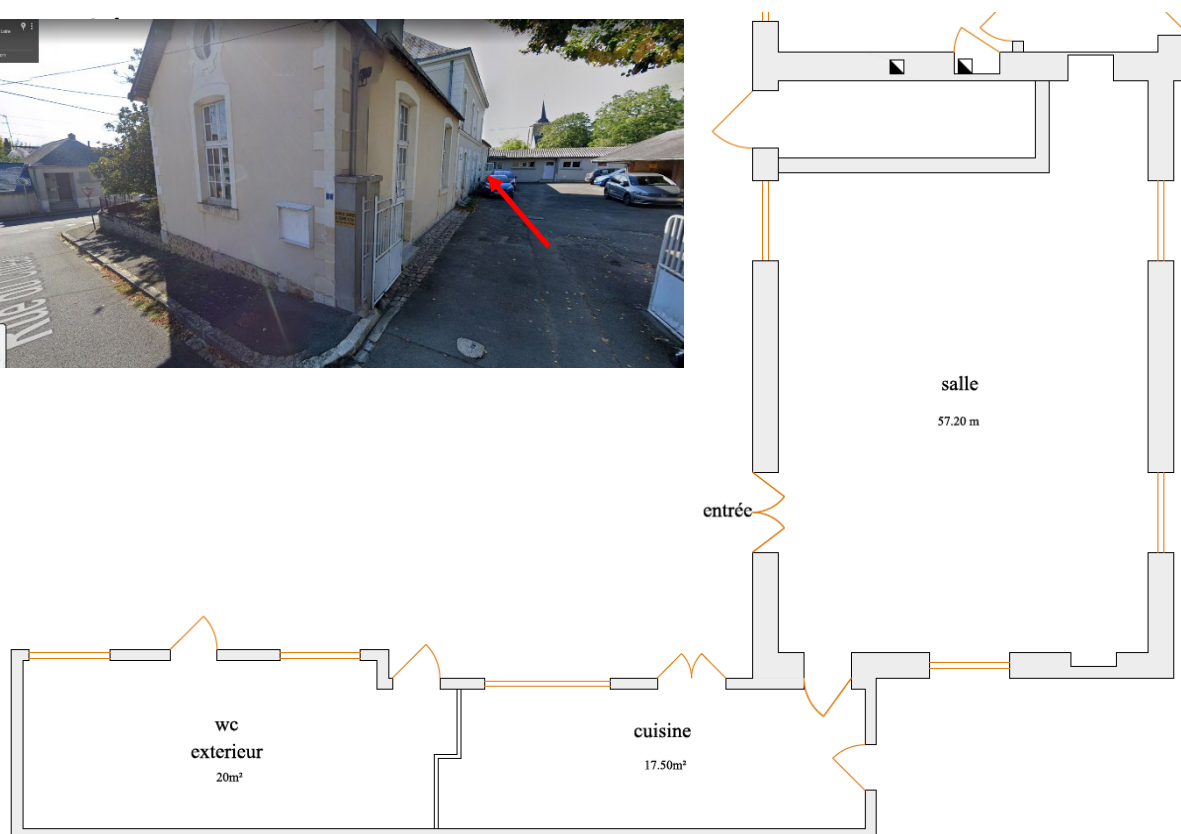

Salle de quartier de Saint-Germain-du-Val

Cette Salle n'est pas louée en soirée. Elle doit être libérée à 22h maximum.

Attention, les sanitaires accessibles par l'extérieur, ne sont pas adaptés aux personnes à mobilité réduite (2 marches).

Salle de quartier de Verron

Cette salle se compose de deux espaces séparées par une grande cage d'escalier.

Capacité : 24 ou 26 personnes maximum dans chaque espace sans jamais dépasser 50 personnes au total.